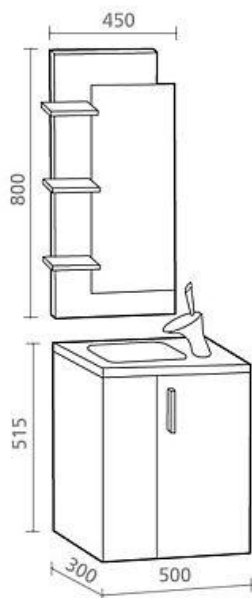

TOP Details

TOP Masse

TOP Verpackung

Perfekt verpackt - Alles in einer Box.

Packungsgewicht ca. 29 Kg
Geringe Versandkosten

Allgemeines

Das Möbel TOP ist nicht vormontiert! Montagezeit ca. 30 Minuten!

Unsere Preise verstehen sich abholbereit ab Lager in 4938 Rohrbach.

Armaturen und Dekoration sind nicht im Preis enthalten.

Was Sie zusätzlich interessieren könnte:

2 Stück Eckregulierventile abstellbar

1 Stück Raumsparifon aus Kunststoff weiss

1 Waschtischmischer

**Direkteinkauf ohne Zwischenhandel. Professionelle Beratung vor Ort
Liefer- und Montageservice auf Wunsch in der ganzen Schweiz.**

www.badoutlet.ch - Telefon 062 965 17 10